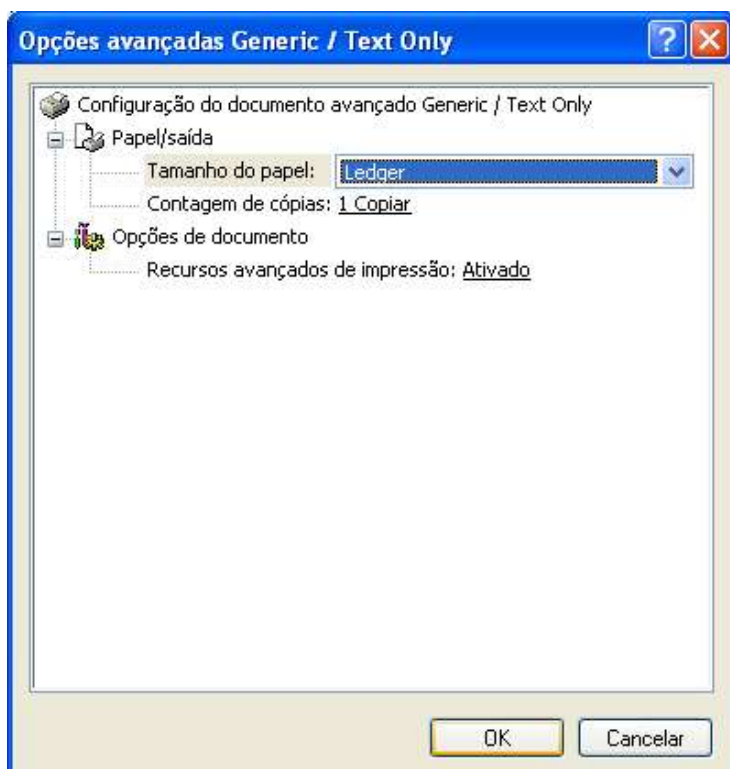

Selecione Cortar a folha e depois em avançado