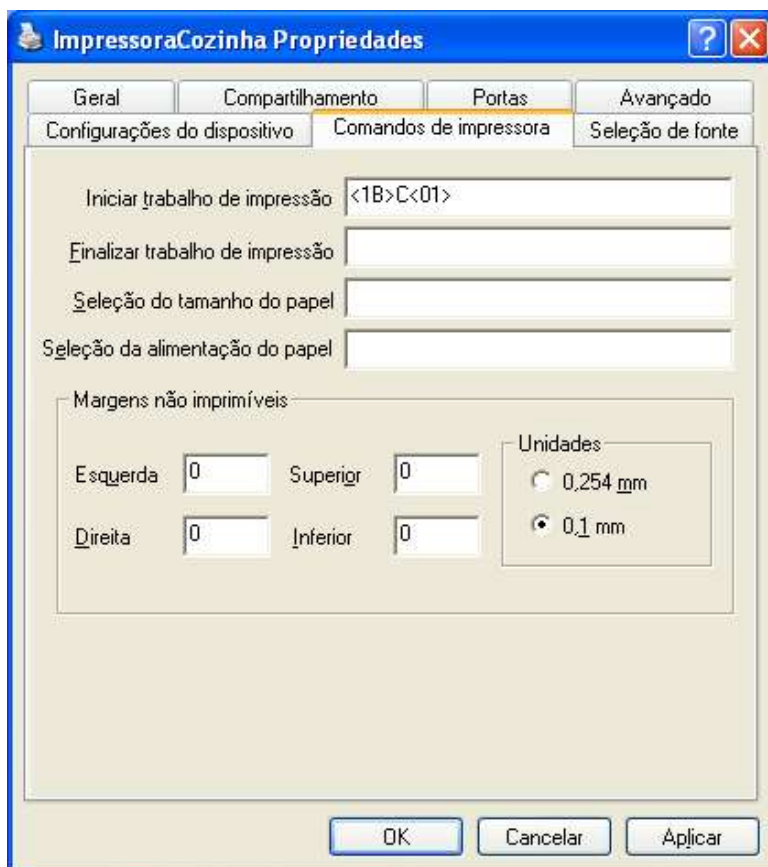

MGM COMANDA

www.mgmcomanda.com.br – O melhor Sistema para o seu restaurante, bar, lanchonetes e afins. Whatsapp - 35-98820-8698

Selecione a aba Comandos da Impressora e coloque <1B>C<01> (exatamente como está)