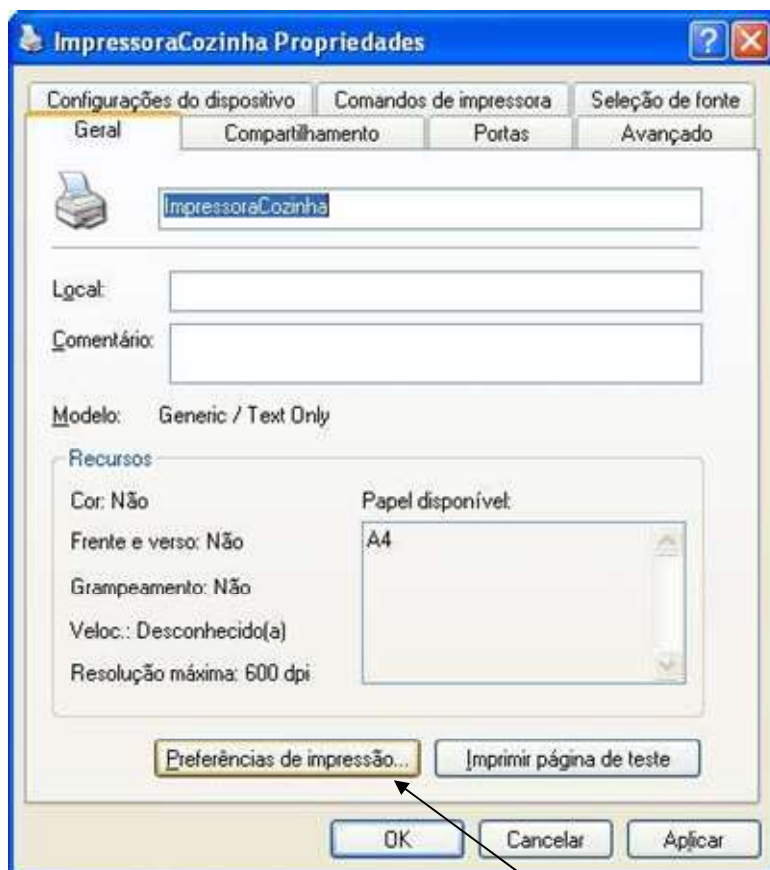

MGM COMANDA

www.mgmcomanda.com.br – O melhor Sistema para o seu restaurante, bar, lanchonetes e afins. Whatsapp - 35-98820-8698

Clique na Guia Geral e depois em cima de Preferências de Impressão