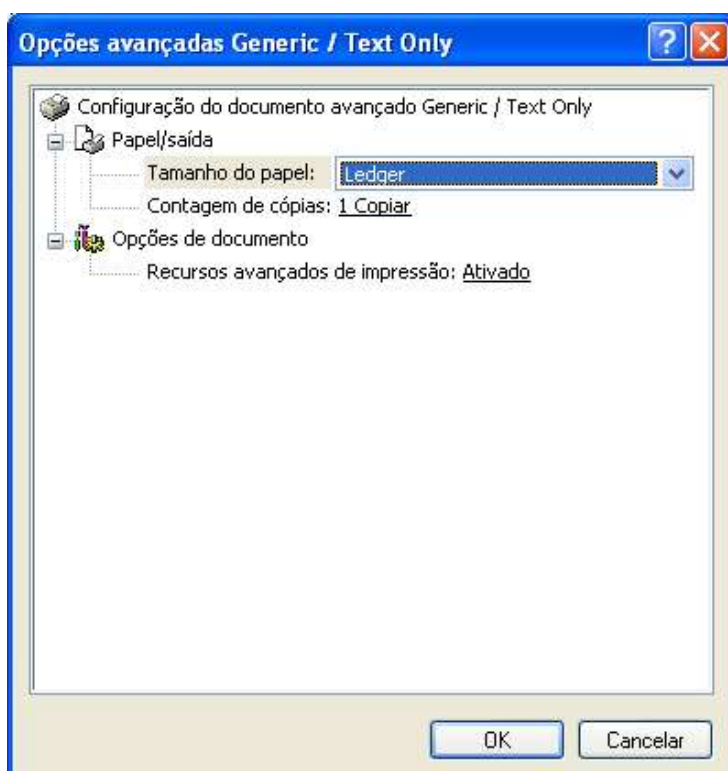

Em Papel/qualidade selecione Cortar a Folha e clique em avançado.