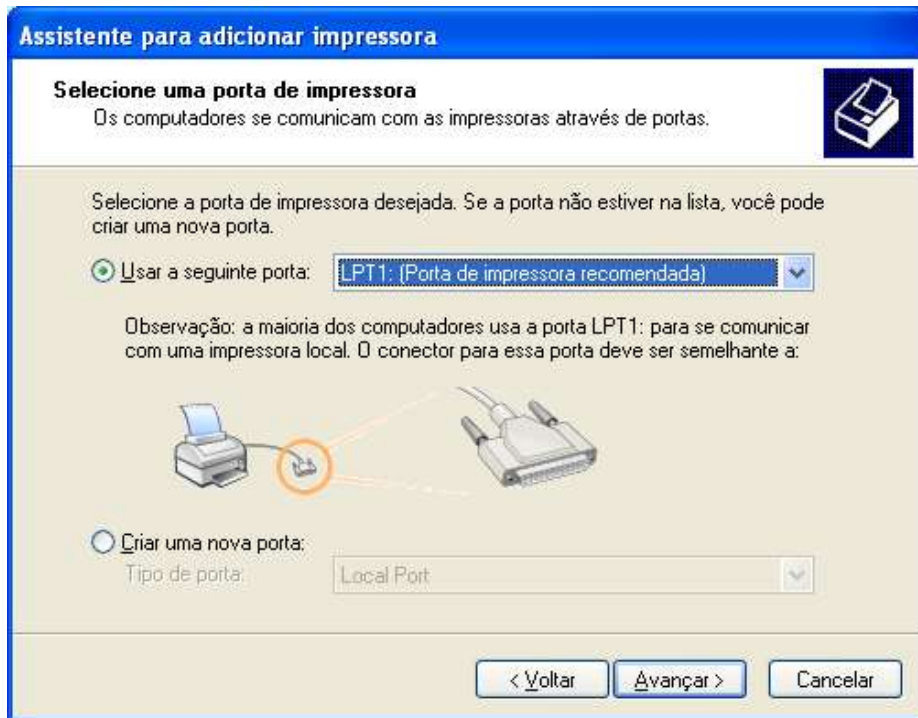

MGM COMANDA

www.mgmcomanda.com.br – O melhor Sistema para o seu restaurante, bar, lanchonetes e afins. Whatsapp - 35-98820-8698

Selecione a Porta de comunicação com sua impressora