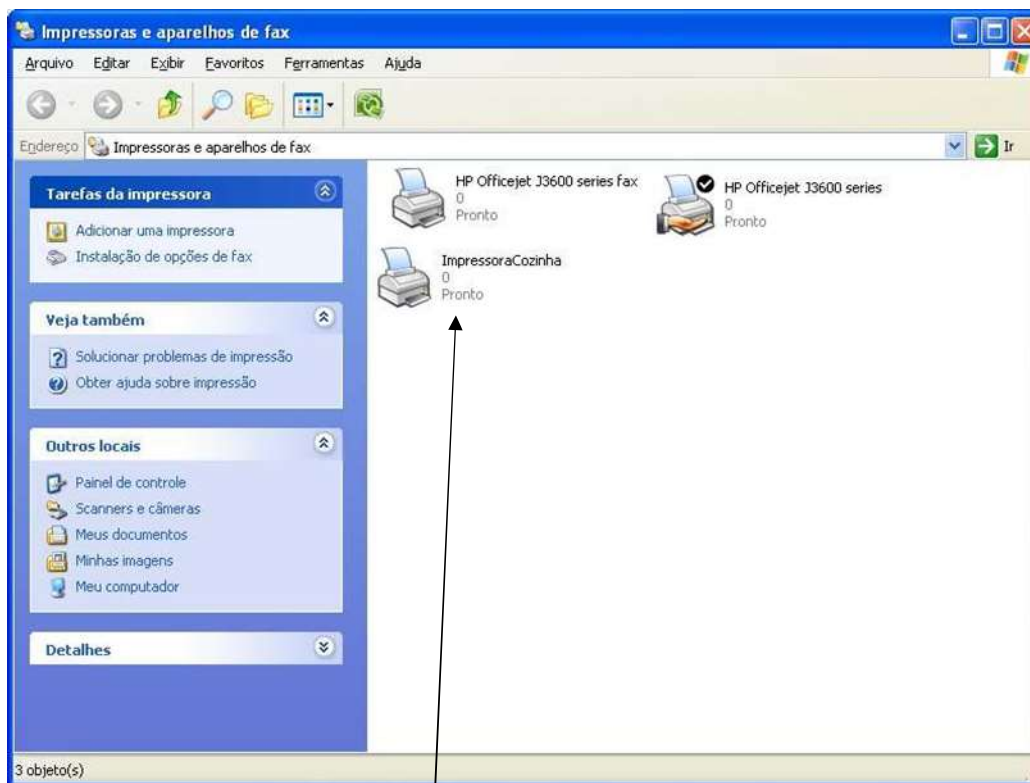

MGMCOMANDA

www.mgmcomanda.com.br – O melhor Sistema para o seu restaurante, bar, lanchonetes e afins. Whatsapp - 35-98820-8698

Clique com o Botão direito do Mouse sobre a sua Impressora Instalada e clique em Propriedades