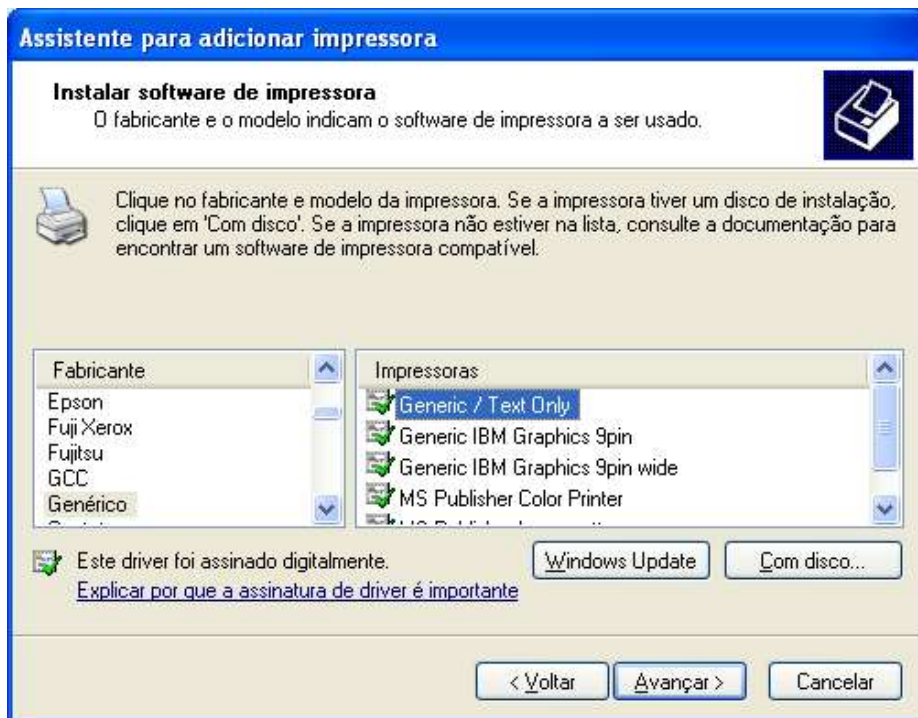

Encontre a esquerda o Fabricante Genérico, e a direita Generic / Text Only (ou Genérico somente texto)