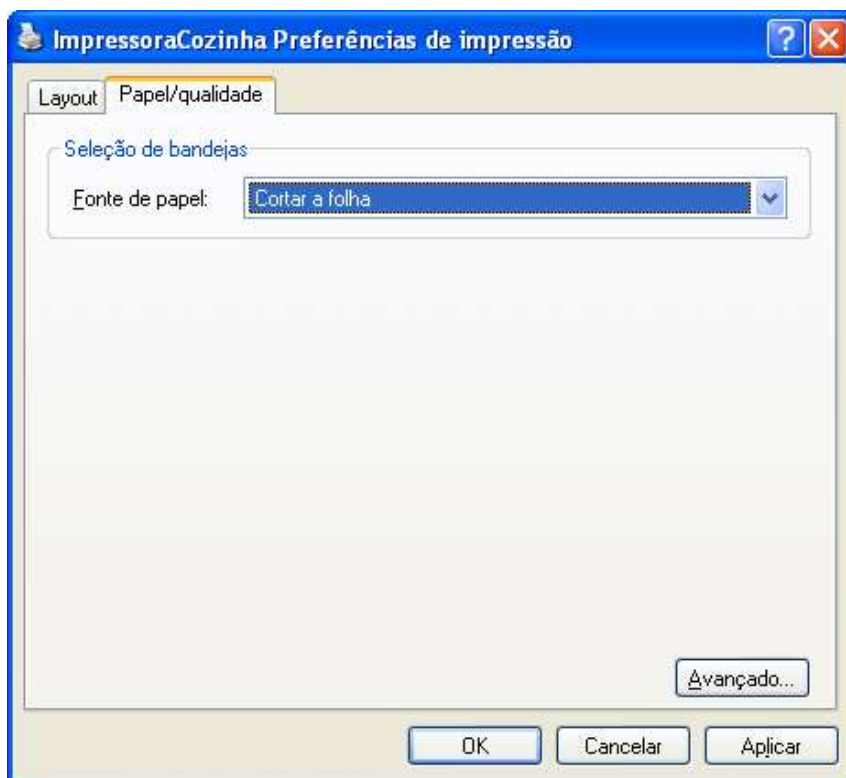

MGM COMANDA

www.mgmcomanda.com.br – O melhor Sistema para o seu restaurante, bar, lanchonetes e afins. Whatsapp - 35-98820-8698