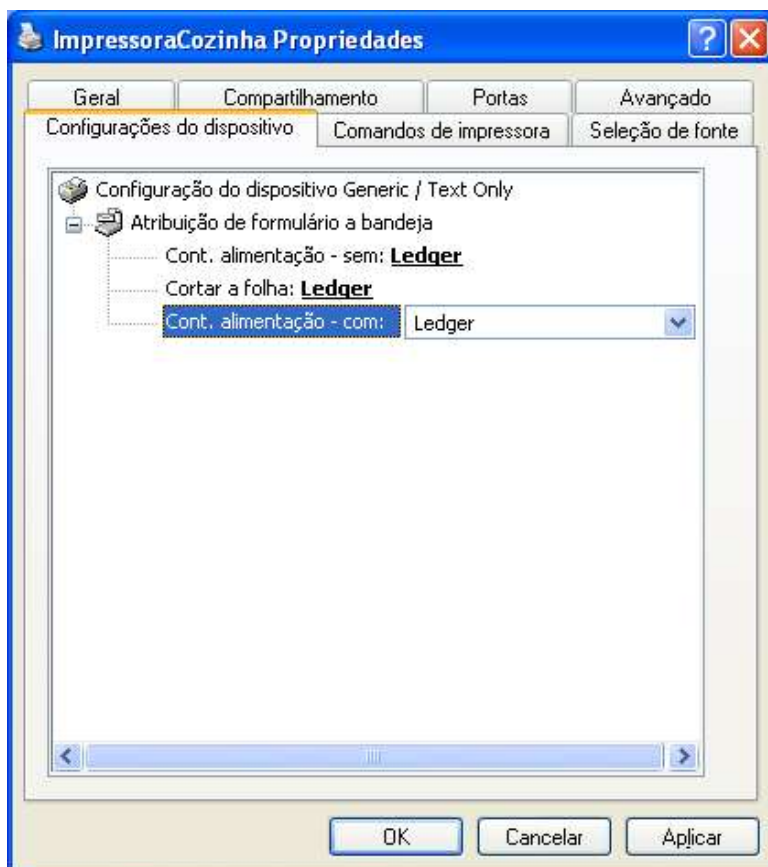

MGMCOMANDA

www.mgmcomanda.com.br – O melhor Sistema para o seu restaurante, bar, lanchonetes e afins. Whatsapp - 35-98820-8698

Clique na aba Configurações do dispositivo, Selecione em todos os tipos de papel o tamanho LEDGER.