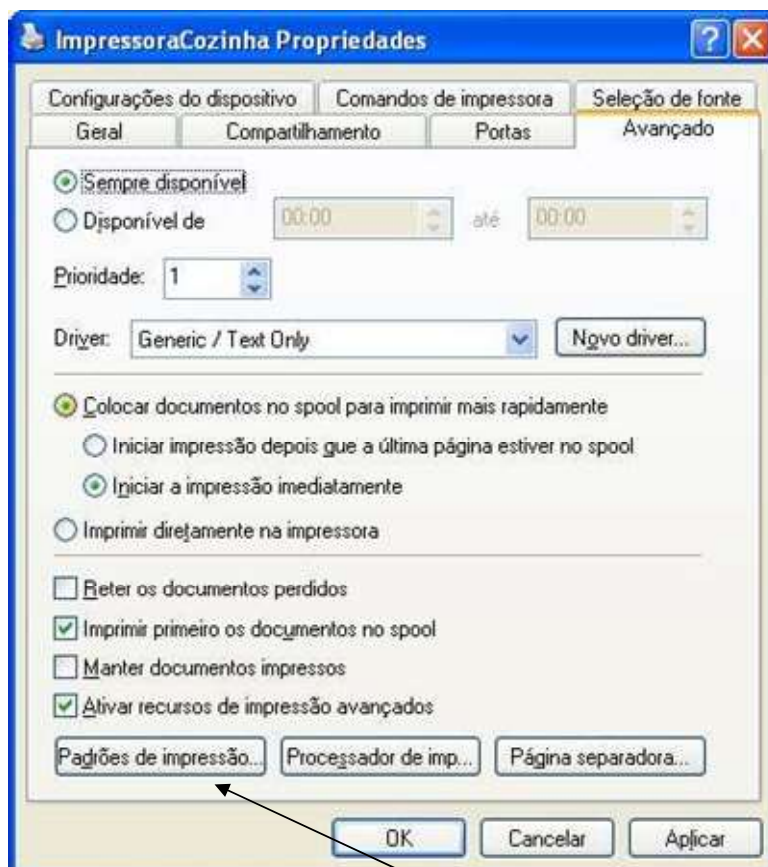

MGM COMANDA

www.mgmcomanda.com.br – O melhor Sistema para o seu restaurante, bar, lanchonetes e afins. Whatsapp - 35-98820-8698

Selecione a Guia Avançado e depois Padrões de Impressão